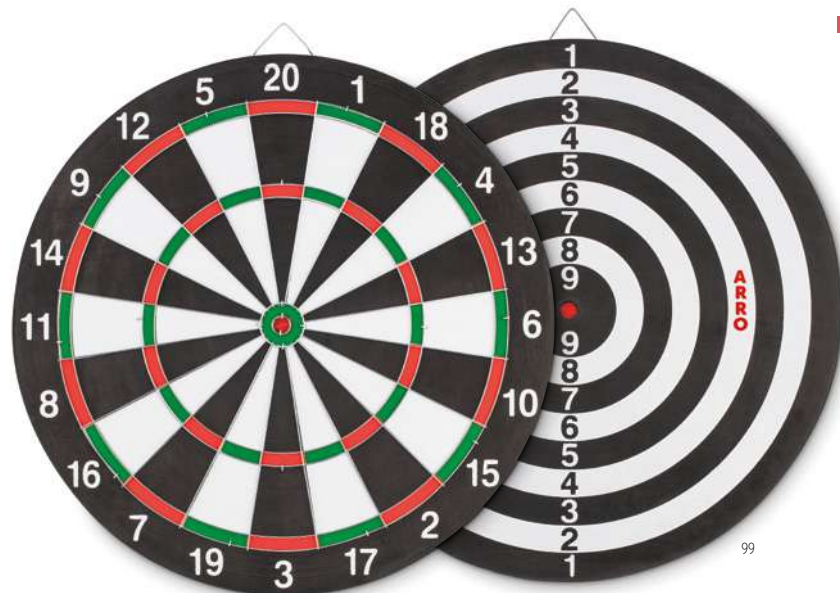

99

Hover MO9353

Ballon d'intérieur avec LED de couleurs, mousse de protection contre les chocs. Idéal pour toute surface plate, non inclus 4 piles AA. **Dimension** Ø18x5 cm
Technique marquage Tampographie*

	100	250	500	1000
Prix en €	8,00	7,72	7,42	7,14
Prix marqué 1 coul*	9,14	8,69	8,29	7,88

Nail It MO9809

Jeu de fléchettes finition papier et crochet en haut. Les deux côtés peuvent être joués. Comprend 3 fléchettes en PVC. **Dimension** Ø41,5x1,2 cm
Technique marquage Serigraphie*

	50	100	250	500
Prix en €	13,74	13,24	12,76	12,26
Prix marqué 1 coul*	17,08	16,07	14,84	14,29