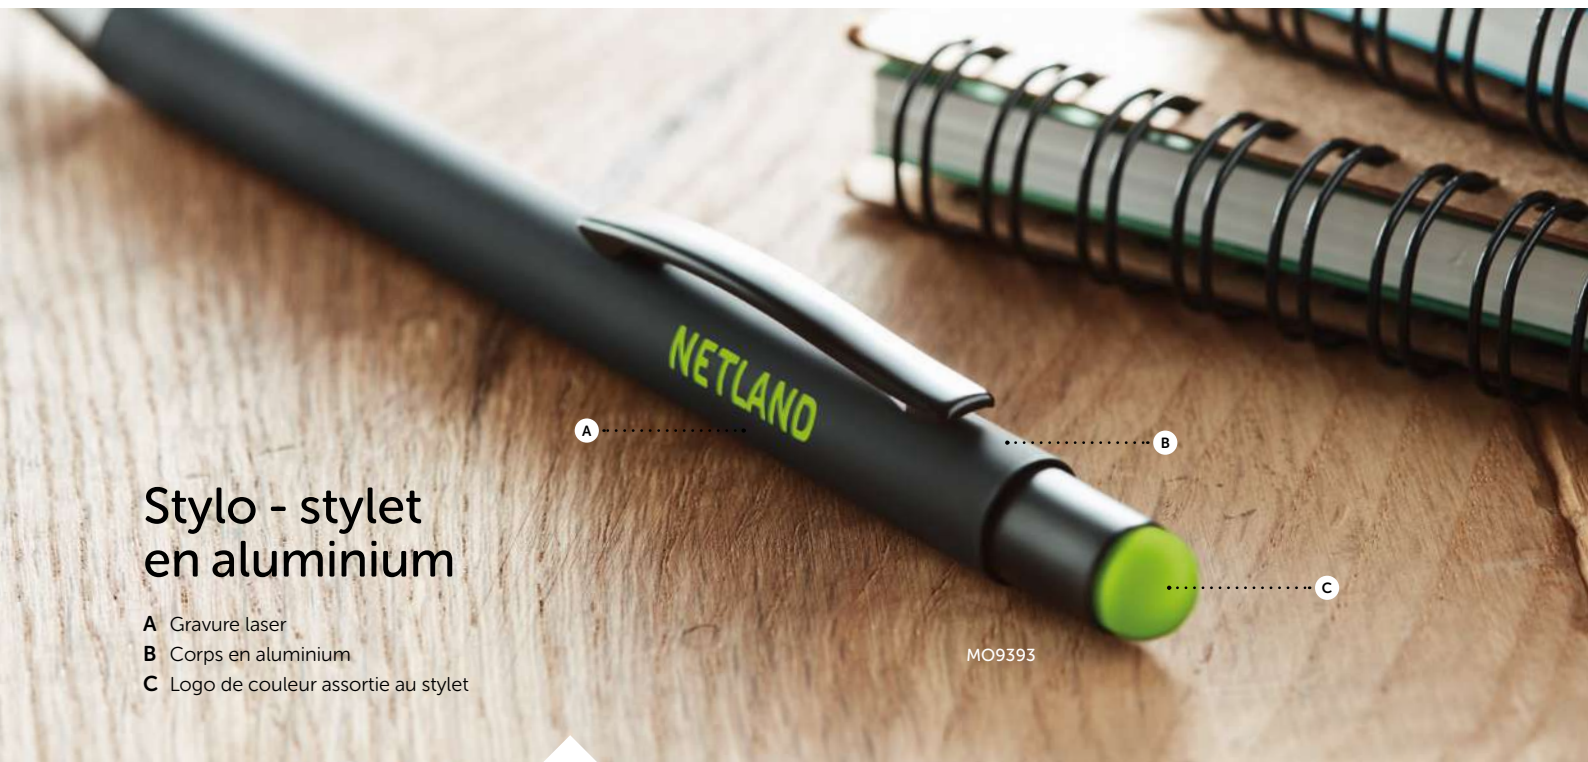

Stylo - stylet en aluminium

- A Gravure laser
- B Corps en aluminium
- C Logo de couleur assortie au stylet

MO9393