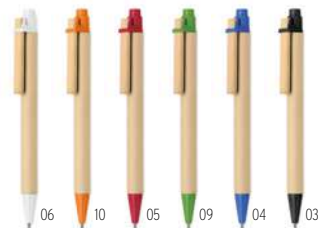

Variété de corps en carton

Ticino MO6119 •

Stylo bille avec corps en carton recyclé, pièces en PLA 100% maïs et clip en bois. Encre bleue **Dimension** Ø1x14 cm
Technique marquage Sérigraphie circulaire*, P,PD

	1000	2500	5000	10000
Prix en €	0,32	0,30	0,30	0,28
Prix marqué 1 coul*	0,56	0,52	0,50	0,46