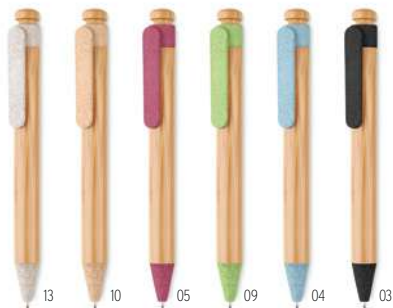

Technique marquage Tampographie*

	1000	2500	5000	10000
Prix en €	0,42	0,40	0,38	0,36
Prix marqué 1 coul*	0,93	0,85	0,72	0,66

Toyama MO9481

Stylo bille poussoir avec corps en bambou et paille de blé et détails en PP. Encre bleue. **Dimension** Ø1,2x14 cm
Technique marquage Sérigraphie circulaire*,P,PD