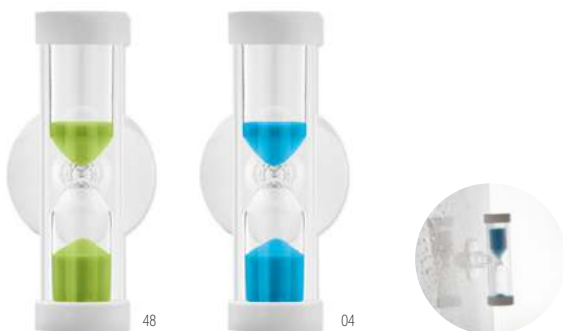

Musique sous la douche

- A Haut-parleur Bluetooth 4.2
- B Batterie Li-Ion 300 mAh
- C Support ventouse.

Quickshower MO9211

Sablier de douche de 3,5-4 minutes avec ventouse.

Dimension Ø2,5x6 cm

Technique marquage Tampographie*,D01,DL