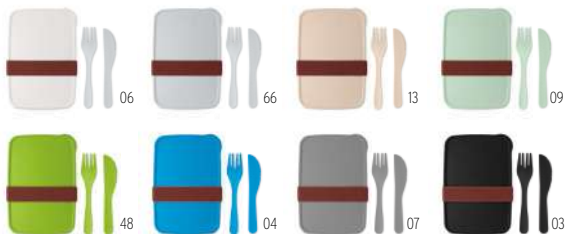

Technique marquage Tampographie*,S

	500	1000	2500	5000
Prix en €	2,76	2,66	2,56	2,46
Prix marqué 1 coul*	3,38	3,18	3,03	2,81

06

Astoriabox MO9425 •

Boîte à lunch avec 1 compartiment, 1 fourchette et 1 couteau en 50% fibre de bambou et 50% PP. Y compris bande élastique pour fixer les couverts.