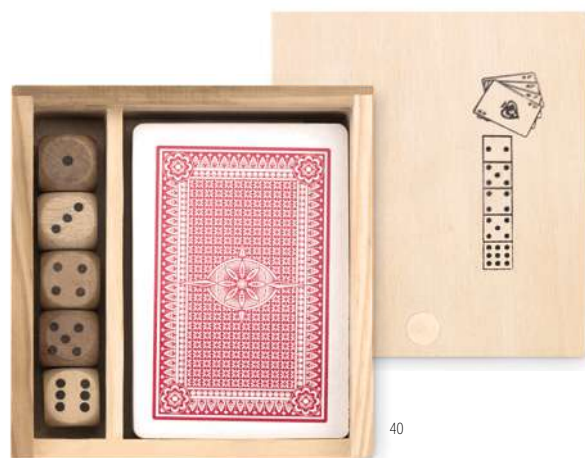

40

Las Vegas MO9187

Cartes à jouer et 5 dés présentés dans une boîte en bois.
Dimension 10x9x2 cm **Technique marquage** Tampographie*,S,L

	500	1000	2500	5000
Prix en €	2,68	2,60	2,50	2,40
Prix marqué 1 coul*	3,22	3,05	2,91	2,73