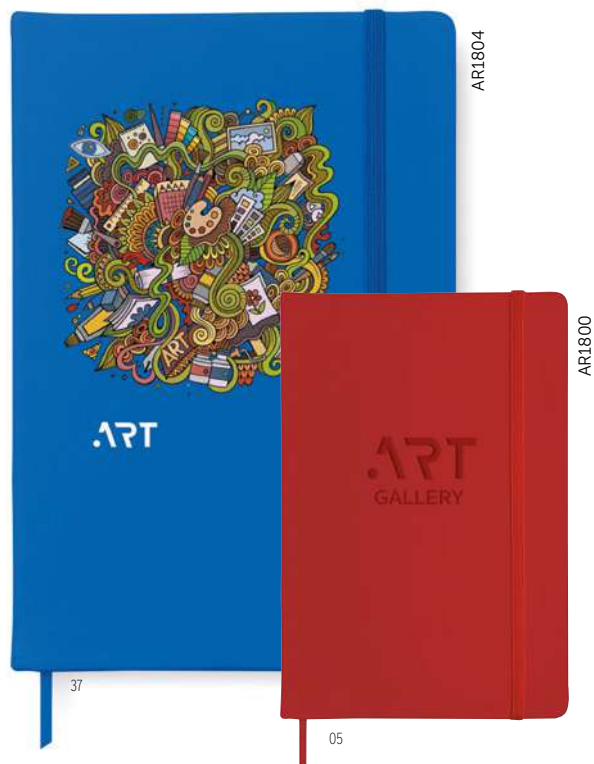

Notelux AR1800

Bloc-notes A6 de luxe en PU souple 96 pages (70 grams) avec fermeture élastique. **Dimension** 14x9x1,5 cm
Technique marquage Tampographie*,S,B,T1,TD,PD

	1000	2500	5000	10000
Prix en €	1,28	1,24	1,18	1,12
Prix marqué 1 coul*	1,66	1,58	1,44	1,36

Arconot AR1804

Bloc-notes A5 avec couverture en PU et 96 pages blanches fermées par une bande élastique. **Dimension** 21x14x1,6 cm
Technique marquage Tampographie*,S,B,T1,TD,PD

	500	1000	2500	5000
Prix en €	2,44	2,36	2,26	2,18
Prix marqué 1 coul*	2,91	2,74	2,60	2,44