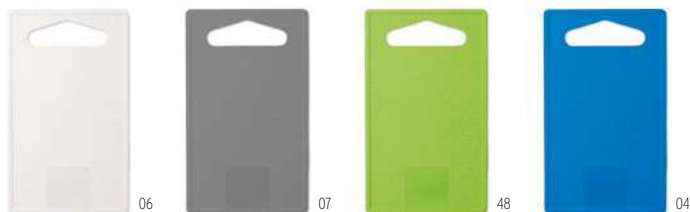

40

Ellwood Lux MO9624

Planche à découper avec poignée et cordelette, fabriquée en bois d'aulne de l'UE. **Dimension** 18x37x1,2 cm **Technique marquage** Tampographie*,L

Prix en €	100	250	500	1000
	7,28	7,02	6,76	6,50
Prix marqué 1 coul*	8,05	7,64	7,30	6,95