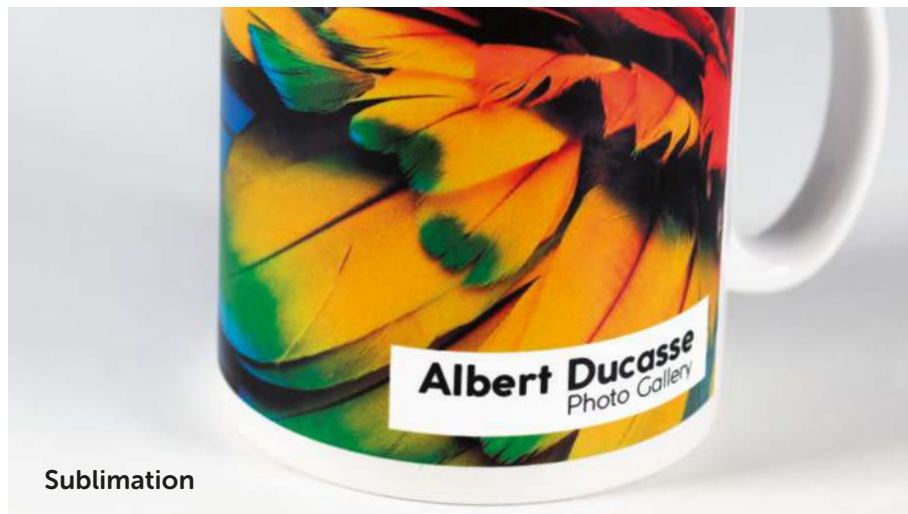

Techniques de marquage

Faire imprimer votre logo avec la plus large gamme de techniques d'impression n'a jamais été aussi facile. Découvrez les principales techniques utilisées que nous vous proposons.

Sublimation