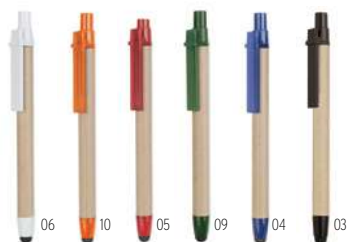

Recytouch MO8089

Stylo à bille automatique avec corps en carton recyclé, pointe et clip en ABS. Encre bleue et stylet pour écrans tactiles.

Dimension Ø1x13,5 cm **Technique marquage** Sérigraphie circulaire*,P,PD

	1000	2500	5000	10000
Prix en €	0,28	0,26	0,26	0,24
Prix marqué 1 coul*	0,45	0,41	0,39	0,35

Artel IT3892

Stylo bille avec capuchon issu de papiers recyclés. Encre bleue. **Dimension** Ø0,7x13,5 cm

Technique marquage Tampographie*

	1000	2500	5000	10000
Prix en €	0,38	0,38	0,36	0,34
Prix marqué 1 coul*	0,57	0,53	0,47	0,42

Janeiro MO9862

Stylo à bille à bouton-poussoir composé à 40% de cosse de café et 60% en ABS. Encre bleue. **Dimension** Ø0,95x13,9 cm

Technique marquage Sérigraphie circulaire*,P,PD

	1000	2500	5000	10000
Prix en €	0,28	0,26	0,26	0,24
Prix marqué 1 coul*	0,45	0,41	0,39	0,35

Pushton MO8105

Stylo bille à poussoir avec corps en carton et attributs en ABS. Encre bleue. **Dimension** Ø1x14 cm

Technique marquage Sérigraphie circulaire*,P,PD

	1000	2500	5000	10000
Prix en €	0,36	0,36	0,34	0,32
Prix marqué 1 coul*	0,60	0,58	0,54	0,50