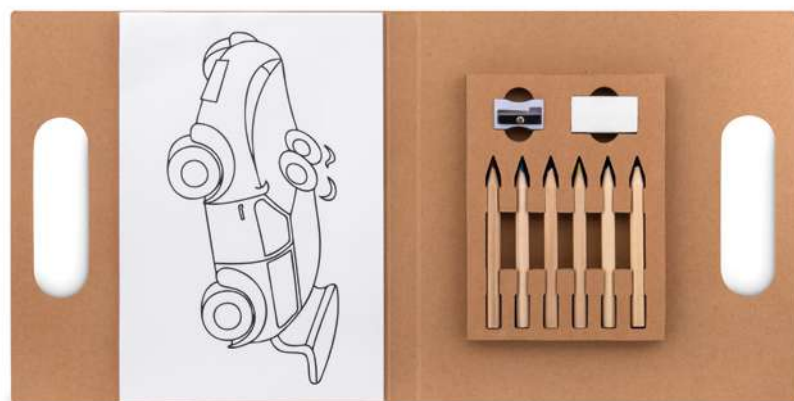

99

Recreation MO7389

Ensemble de coloriage dans une boîte contenant 8 crayons de couleur en bois et 20 feuilles de coloriage. **Dimension** 10x14,5x1 cm

Technique marquage Tampographie*,S,PD

	500	1000	2500	5000
Prix en €	2,54	2,44	2,36	2,26
Prix marqué 1 coul*	3,20	3,01	2,89	2,71

13

Folder2 Go MO9544

Set de coloriage pour enfants. Comprend 6 crayons de couleur, 30 feuilles à colorier un taille-crayon et une gomme. **Dimension** 20x1,6x21 cm

Technique marquage Tampographie*,S,D01,DL

	500	1000	2500	5000
Prix en €	2,88	2,78	2,68	2,58
Prix marqué 1 coul*	3,42	3,23	3,09	2,91