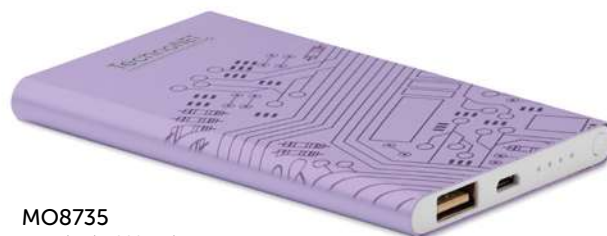

MO8735
Powerbank 4000 mAh
en aluminium