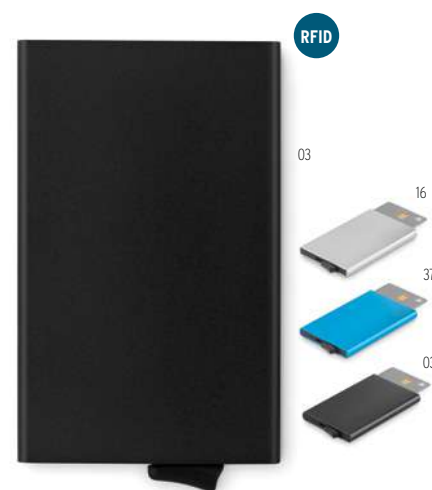

Collection de portefeuille RFID

RFID

Shieldoc MO9107

Portefeuille / porte-passeport avec sécurité RFID en polyester 2 tons. **Dimension** 10,5x0,6x14,5 cm
Technique marquage Serigraphie*,T1,TD,B

	250	500	1000	2500
Prix en €	5,84	5,64	5,42	5,22
Prix marqué 1 coul*	6,90	6,62	6,36	6,09

RFID

Kendal MO9726 p.310

Porte-carte RFID et portefeuille en PU. **Dimension** 10x7,5x2,3 cm
Technique marquage Tampographie*,S,B,T1,TD,DO1,DL,L

	50	100	250	500
Prix en €	15,56	15,02	14,46	13,90
Prix marqué 1 coul*	17,04	16,12	15,35	14,66

RFID

Securpush MO9611 p.310

Porte-cartes de crédit en aluminium avec protection RFID. **Dimension** 6,5x0,7x10 cm
Technique marquage Impression numérique*,S,DO1,DL,L,P

	250	500	1000	2500
Prix en €	6,16	5,94	5,72	5,50
Prix marqué 1 coul*	7,10	6,81	6,49	6,23

RFID

Secur MO9437 p.311

Porte carte RFID en aluminium. **Dimension** 8,5x5,5x0,4 cm
Technique marquage Tampographie*,DO1,DL,L

	1000	2500	5000	10000
Prix en €	1,58	1,52	1,46	1,38
Prix marqué 1 coul*	2,22	2,09	1,97	1,81

RFID

Custos MO9751 p.311

Carte protection RFID. Grâce à un champ électromagnétique, toutes les cartes à 13,56 MHz sont protégées sur une distance de 2-3 cm autour de cette carte (pickpocket électronique). (0,9 mm). **Dimension** 8,5x5,5 cm
Technique marquage Tampographie*,S,DO1,DL,P

	500	1000	2500	5000
Prix en €	3,30	3,18	3,06	2,94
Prix marqué 1 coul*	3,64	3,48	3,32	3,16

RFID

Blocking MO9752 p.311

Carte de blocage RFID. La couche d'aluminium à l'intérieur de cette carte bloque toutes les fréquences radio et protège toutes les autres cartes contre le piratage (pickpocket électronique). (0,76 mm). **Dimension** 8,5x5,5 cm
Technique marquage Tampographie*,S,DO1,DL,P

	1000	2500	5000	10000
Prix en €	0,50	0,48	0,46	0,44
Prix marqué 1 coul*	0,76	0,70	0,64	0,59