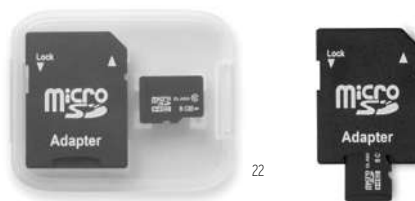

22

Microsd MO8826

Carte Micro SD de 8G/16G incluant un adaptateur SD en PP.

Dimension 4,2x5x0,8 cm **Technique marquage** Tampographie*,PD

	50	100	250	500
Prix en €	12,36/18,48	11,92/17,98	11,48/17,16	11,04/16,05
Prix marqué 1 coul*	13,63/19,75	12,79/18,69	12,19/17,87	11,66/17,12