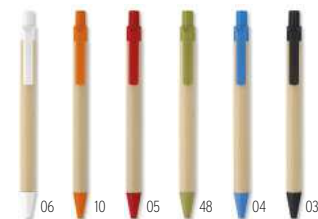

Cartoon IT3780

Stylo bille à poussoir en plastique de maïs biodégradable (100%) et corps du stylo en carton. Encre bleue.
Dimension Ø1x14 cm **Technique marquage** Sérigraphie circulaire*, P,PD

	1000	2500	5000	10000
Prix en €	0,28	0,26	0,26	0,24
Prix marqué 1 coul*	0,45	0,41	0,39	0,35