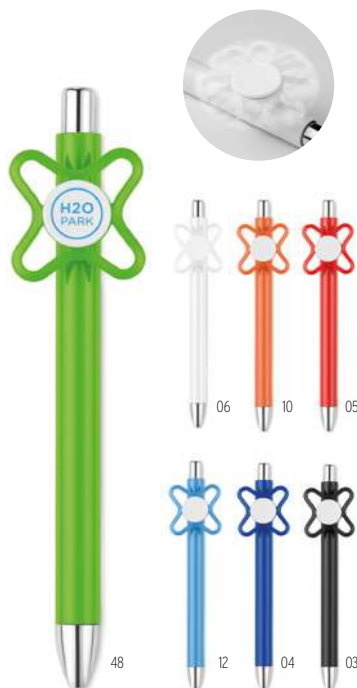

Molino MO9344

Stylo à bille Twist en ABS avec spinner sur le dessus. Encre Bleue. **Dimension** 14x3x1,9 cm
Technique marquage Tampographie*, D01, DL

	1000	2500	5000	10000
Prix en €	0,58	0,56	0,54	0,50
Prix marqué 1 coul*	0,84	0,78	0,72	0,65