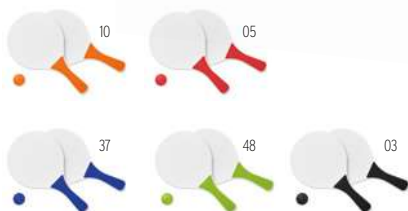

Mini Match MO1911

Petit set de tennis de plage constitué de 2 raquettes en MDF et d'une balle souple. **Dimension** 32,5x18x0,5 cm **Technique marquage** Serigraphie*,PD

	500	1000	2500	5000
Prix en €	2,36	2,26	2,18	2,10
Prix marqué 1 coul*	3,46	3,32	3,17	2,97