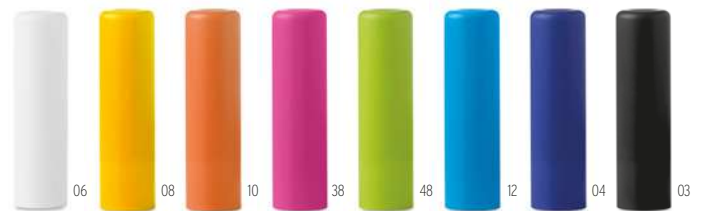

Gloss IT2698

Baume à lèvres naturel dans des couleurs assorties. Testé dermatologiquement. **Dimension** Ø1,9x7 cm
Technique marquage Tampographie*,DL

	1000	2500	5000	10000
Prix en €	0,48	0,46	0,44	0,42
Prix marqué 1 coul*	0,74	0,68	0,62	0,57