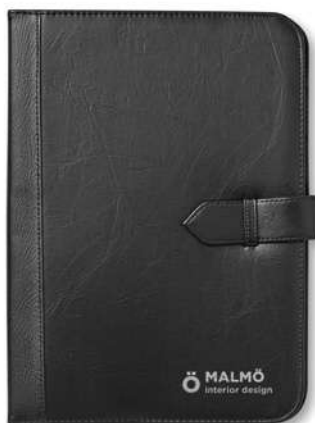

Foldax KC3088

Classeur conférencier A4 avec calculatrice et fermeture à passant. Dual power:1 pile bouton incluse. **Dimension** 34x25x5 cm
Technique marquage Serigraphie*,B,T1,DO1,TD

	50	100	250	500
Prix en €	17,52	16,90	16,26	15,64
Prix marqué 1 coul*	20,00	18,46	17,44	16,74