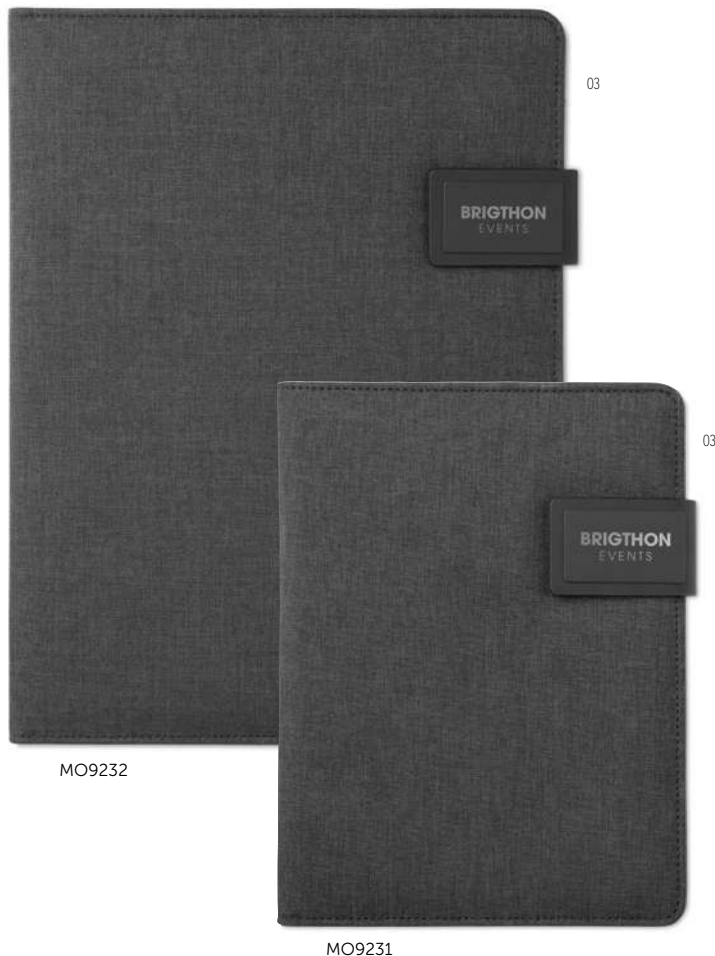

MO9232

MO9231