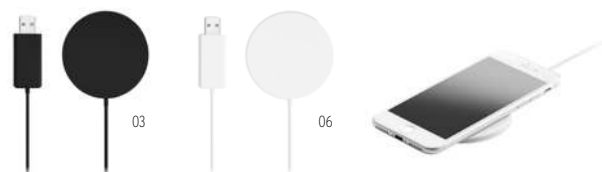

Chargeur sans fil en bois. Compatible avec tous les appareils compatibles Qi.

Chargeurs rapides sans fil

16

Siur Power MO9821

Powerbank 10000 mAh dans boîtier aluminium avec ventouse. Sortie sans fil 2A pour charge rapide, et prise d'alimentation power delivery (PD) pour recharger les ordinateurs portables les plus récents.

Dimension 14,7x6,9x1,4 cm **Technique marquage** Tampographie*,L,DL,D01,PD

	25	50	100	250
Prix en €	33,34	32,14	30,96	29,76
Prix marqué 1 coul*	35,20	33,56	31,98	30,61

03

Câble 1,5 m

Power Lang MO9884

Chargeur sans fil avec anneau de support. Il comporte des ventouses à l'arrière pour un chargement pratique lors de l'utilisation du mobile. Sortie: DC 5V / 2A pour une charge rapide. Compatible avec les derniers Android, iPhone®@ 8, X et plus récents. **Dimension** Ø6,2x1,6 cm

Technique marquage Tampographie*,PD,DL,D01

	50	100	250	500
Prix en €	12,12	11,68	11,26	10,82
Prix marqué 1 coul*	13,25	12,45	11,88	11,36

03

Thinny Wireless MO9763

Chargeur sans fil rapide ultrafin. Connectez l'appareil à votre ordinateur, placez y le smartphone et commencer à charger. Sortie: DC 5V / 2A. Compatible Android, iPhone® 8, X et plus récents. **Dimension** Ø6,9x0,4 cm