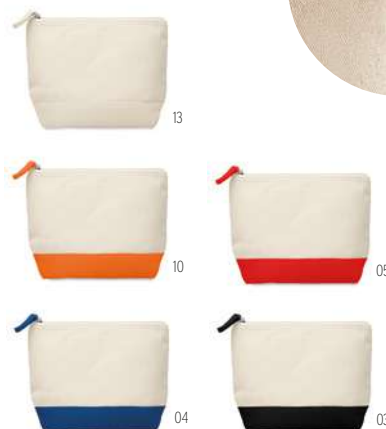

Kleuren MO9815 • p.178

Trousse à maquillage en coton avec fond coloré et tirette à glissière assortie. 340 gr/m². **Dimension** 21,5x16,5x5 cm

Technique marquage Serigraphie*,TI,TD

	500	1000	2500	5000
Prix en €	2,88	2,78	2,68	2,58
Prix marqué 1 coul*	3,79	3,65	3,48	3,26