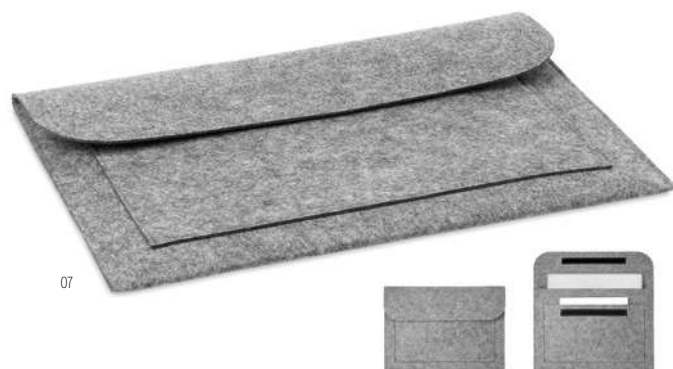

07

07

Pouchlo MO9818 p.129

Porte-documents ou pochette en feutre, pour ordinateur portable
15 pouces, épaisseur 2 mm, avec poche frontale et fermeture autoagrippante.
Dimension 37x26 cm **Technique marquage** Serigraphie*,T1,TD

	500	1000	2500	5000
Prix en €	3,34	3,22	3,10	2,98
Prix marqué 1 coul*	4,21	4,05	3,86	3,62