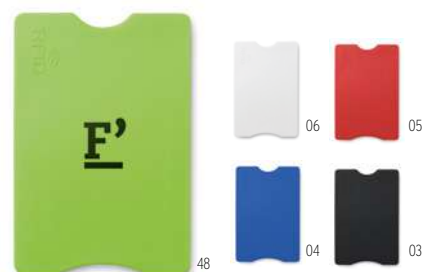

Protector MO8885

Protecteur de carte de crédit RFID en PS avec aluminium sur la partie intérieure afin d'empêcher la fraude. **Dimension** 9x6x0,4 cm

Technique marquage Tampographie*,PD,S

	1000	2500	5000	10000
Prix en €	0,58	0,56	0,54	0,50
Prix marqué 1 coul*	1,03	0,96	0,82	0,76