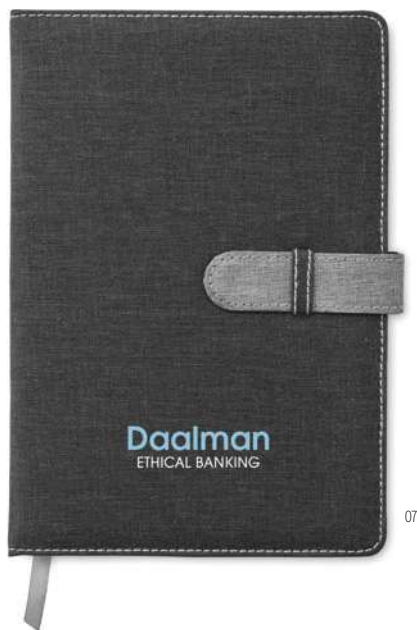

Collection de conférenciers

07