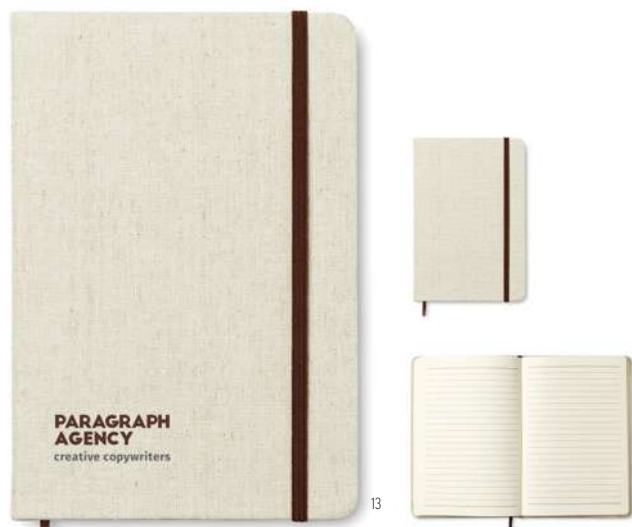

Canvas MO8712

Carnet A5 avec 96 pages lignées couverture en toile avec bande élastique et ruban marque page. **Dimension** 21x14,5x1,4 cm

Technique marquage Serigraphie*,T1,TD

	250	500	1000	2500
Prix en €	5,22	5,04	4,84	4,66
Prix marqué 1 coul*	6,21	5,95	5,71	5,46