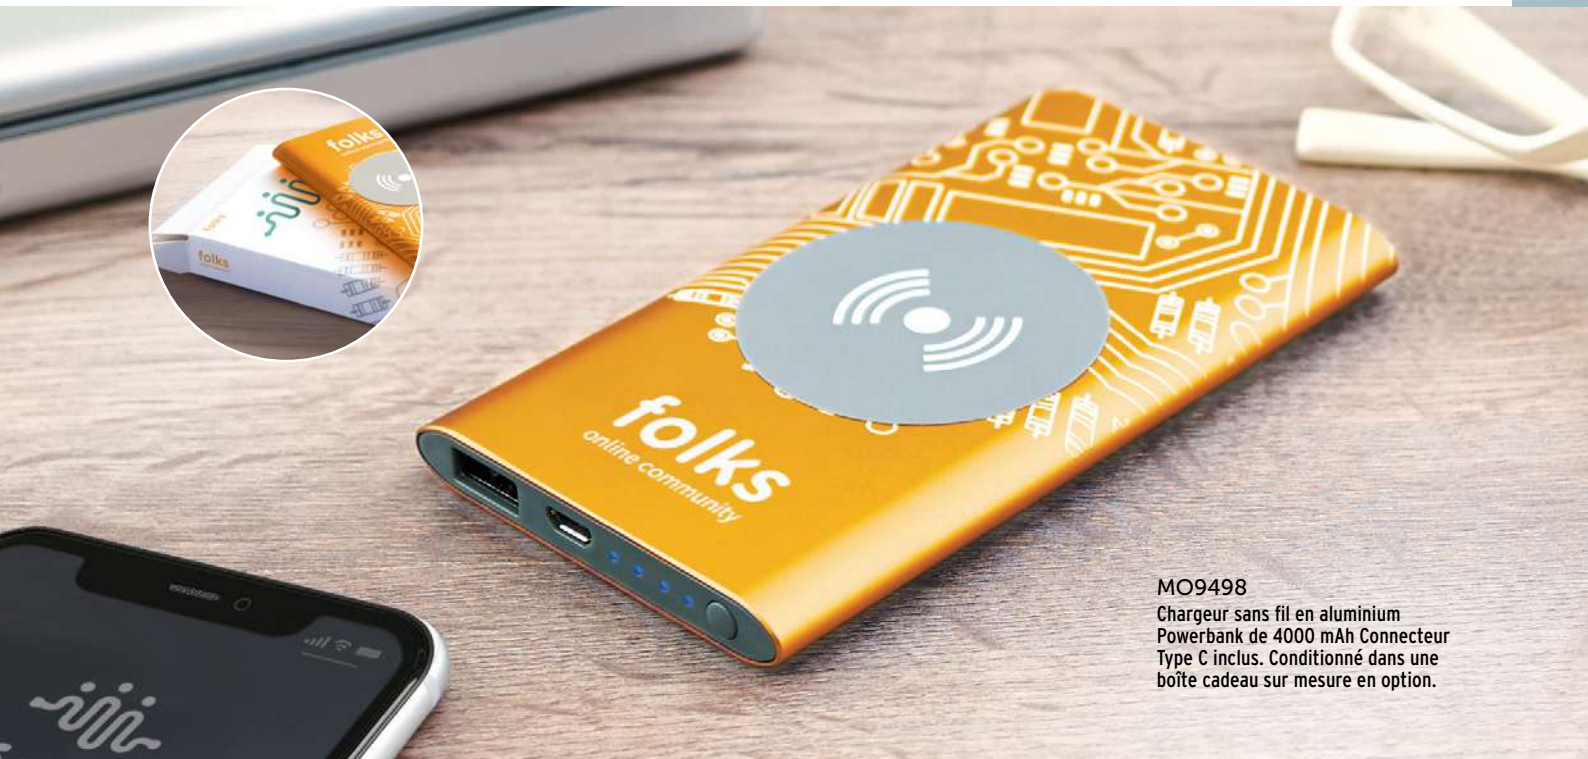

MO9498
Chargeur sans fil en aluminium
Powerbank de 4000 mAh Connecteur
Type C inclus. Conditionné dans une
boîte cadeau sur mesure en option.

Fully Customised Power banks

Commandez vos powerbanks préférés et votre chargeur sans fil dans votre propre couleur, entièrement imprimés ou présenté dans une boîte cadeau sur mesure. Délai de livraison à partir de 5 semaines.