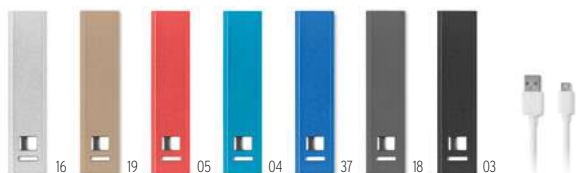

Poweralu MO8602

Power Bank en aluminium de 2200 mAh. Capacité pour smartphone, out put DC5V/1A. Câble USB/micro USB inclus. **Dimension** 9,5x2,1x2,1 cm
Technique marquage Tampographie*,L,PD

	250	500	1000	2500
Prix en €	5,72	5,50	5,30	5,10
Prix marqué 1 coul*	6,57	6,25	5,92	5,66